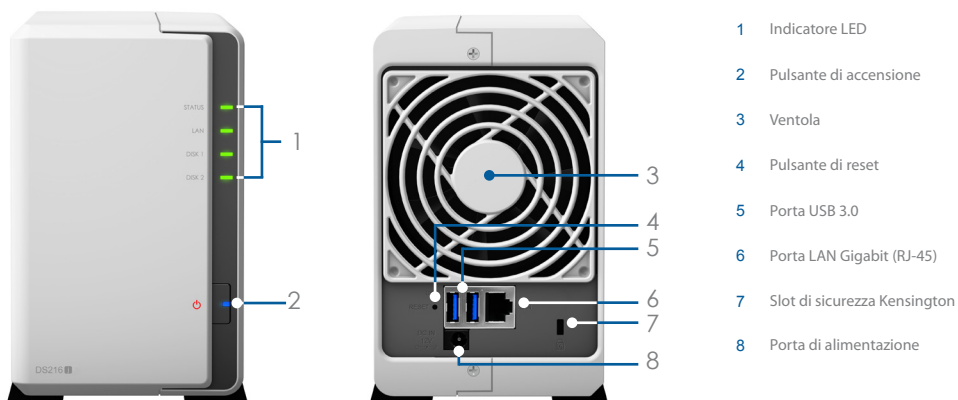

Connessioni e pulsanti

Specifiche tecniche

Hardware

CPU	Marvell Armada 385 88F6820 dual-core 1.0GHz
Motore di crittografia hardware	Sì
Unità a virgola mobile	Sì
Dimensioni RAM	DDR3 512MB
Tipo di unità compatibile	2 X 3,5" o 2,5" SATA III/II (dischi rigidi non inclusi)
Capacità raw interna massima	16TB (2X dischi rigidi da 8TB) (La capacità reale varia secondo i tipi di volume.)
Porte esterne	Porta USB 3.0 X 2
Dimensioni (AxLxP)	165mm x 100mm x 225,5mm
Peso	0,88kg
LAN	Gigabit (RJ-45) x 1
Supporto wireless	Sì (dongle wireless non incluso)
Wake on LAN/WAN	Sì
Tensione CA in ingresso	da 100V a 240V
Temperatura operativa	da 5°C a 40°C (da 40°F a 104°F)
Temperatura di conservazione	da -20°C a 60°C (da -5°F a 140°F)
Umidità relativa	dal 5% al 95% di RH

Generale

Protocolli di rete	CIFS, AFP, NFS, FTP, WebDAV, CalDAV, iSCSI, Telnet, SSH, SNMP, VPN (PPTP, OpenVPN™, L2TP)
File system	Interno: ext4 Esterno: ext4, ext3, FAT, NTFS, HFS+ (sola lettura)
Gestione archiviazione	Dimensione massima file system: 16TB, Numero massimo volumi interni: 256, Numero massimo iSCSI Target: 10, Massimo iSCSI LUN: 10
Tipo RAID supportato	Synology Hybrid RAID (SHR), Basic, JBOD, RAID 0, RAID 1
Capacità condivisione file	Numero massimo account utenti: 1024, Massimo gruppi: 256, Numero massimo cartelle condivise: 256 Numero massimo di connessioni contemporanee CIFS/AFP/FTP/File Station: 128
Privilegi	Elenco di controllo di accesso (ACL) Windows
Servizio Directory	Integrazione dominio ADS Windows, Integrazione LDAP
Sicurezza	FTP su SSL/TLS, blocco automatico IP, firewall, backup di rete codificato su Rsync, connessione HTTPS
Utility	Synology Web Assistant, Synology Assistant, Cloud Station, Photo Station Uploader, Evidence Integrity Authenticator
Client supportati	Windows XP e superiori, Mac OS X® 10.7 e superiori, Ubuntu 12 e superiori
Browser supportati	Chrome™, Firefox®, Internet Explorer®: 8 e superiori, Safari® 7 e superiori, Safari (iOS® 7 e superiori su iPad®), Chrome (Android 4.0 e superiori su tablet)
Lingua	English, Deutsch, Français, Italiano, Español, Dansk, Norsk, Svensk, Nederlands, Русский, Polski, Magyar, Português do Brasil, Português Europeu, Türkçe, Český, 日本語, 한국어, 繁體中文, 简体中文